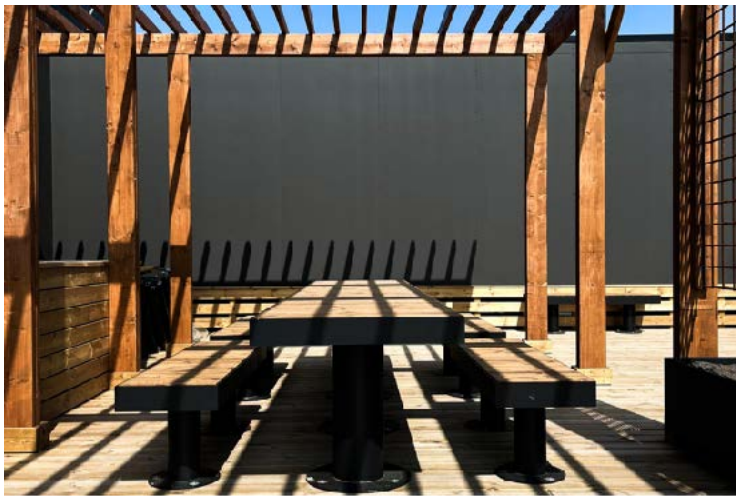

## Elements bänk & soffa rak

**Design:** Claesson Koivisto Rune

Bänken har väldigt många användningsområden. Den går att kombinera med seriens svängda bänk, med eller utan ryggstöd. Den passar utmärkt tillsammans med det raka bordet för att skapa en möbelgrupp, antingen för familjens fikapaus eller flera i rad till gårdsfesten. Alla möbler i serien Elements har fått bedömningen rekommenderas hos Byggvarubedömningen.