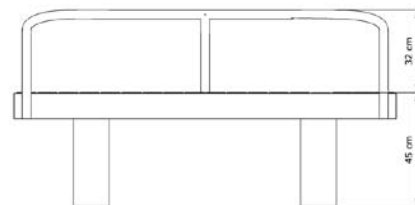

Certifieringar:

Ryggstöd som tillval:

**Mått:**

L 150 cm  
B 40 cm  
H 45 cm

Förankringsalternativ:

A. Betongfundament

B. Terrassfot

C. Markplatta

D. Nedgjutning

E. Bultplatta