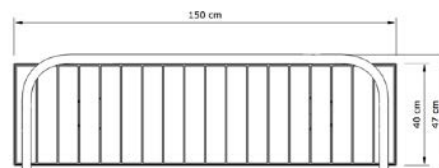

Certifieringar:

Ryggstöd som tillval:

**Mått:**

L 150 cm  
B 40 cm  
H 45 cm

Förankringsalternativ:

A. Betongfundament

B. Terrassfot

C. Markplatta

D. Nedgjutning

E. Bultplatta